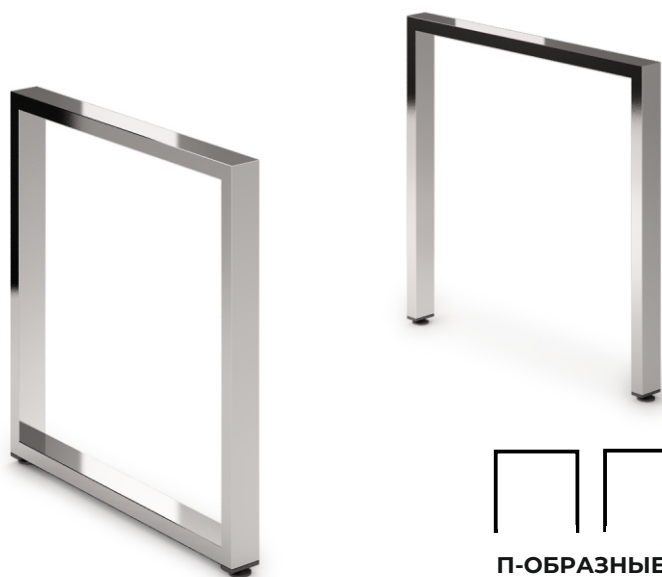

GLOSS LINE

Кабинет руководителя

МЕБЕЛЬ ДЛЯ СОВРЕМЕННОГО РУКОВОДИТЕЛЯ

Позволяет создать в высшей степени комфортный и гармоничный интерьер. Является выражением вашей индивидуальности и безупречного вкуса.

ТИПЫ ОПОР

сечение трубы 60x30 мм