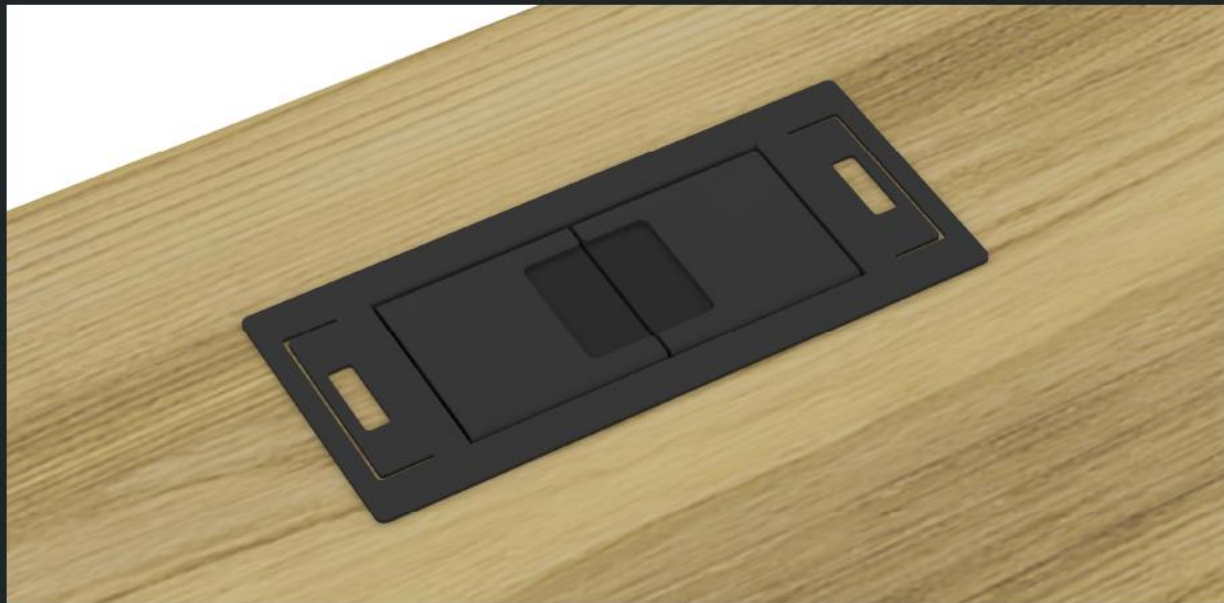

ЭЛЕГАНТНЫЕ ЛЮЧКИ

Лючки собственного производства разработаны в стиле последних дизайнерских тенденций. Делают пространство рабочих и переговорных столов максимально функциональным.

РЕГУЛИРУЕМЫЕ ОПОРЫ

Регулируемые опоры позволяют идеально выровнять мебель в вертикальной и горизонтальной плоскости