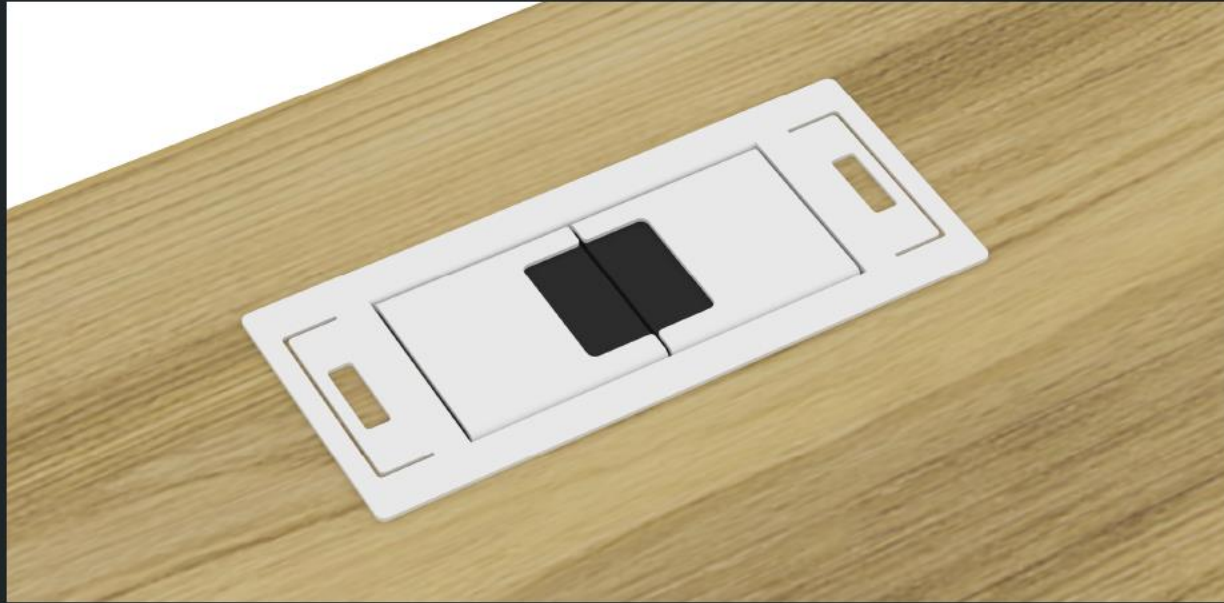

ЭЛЕГАНТНЫЕ ЛЮЧКИ

Лючки собственного производства разработаны в стиле последних дизайнерских тенденций. Делают пространство рабочих и переговорных столов максимально функциональным.

РЕГУЛИРУЕМЫЕ ОПОРЫ

Регулируемые опоры позволяют идеально выровнять мебель в вертикальной и горизонтальной плоскости