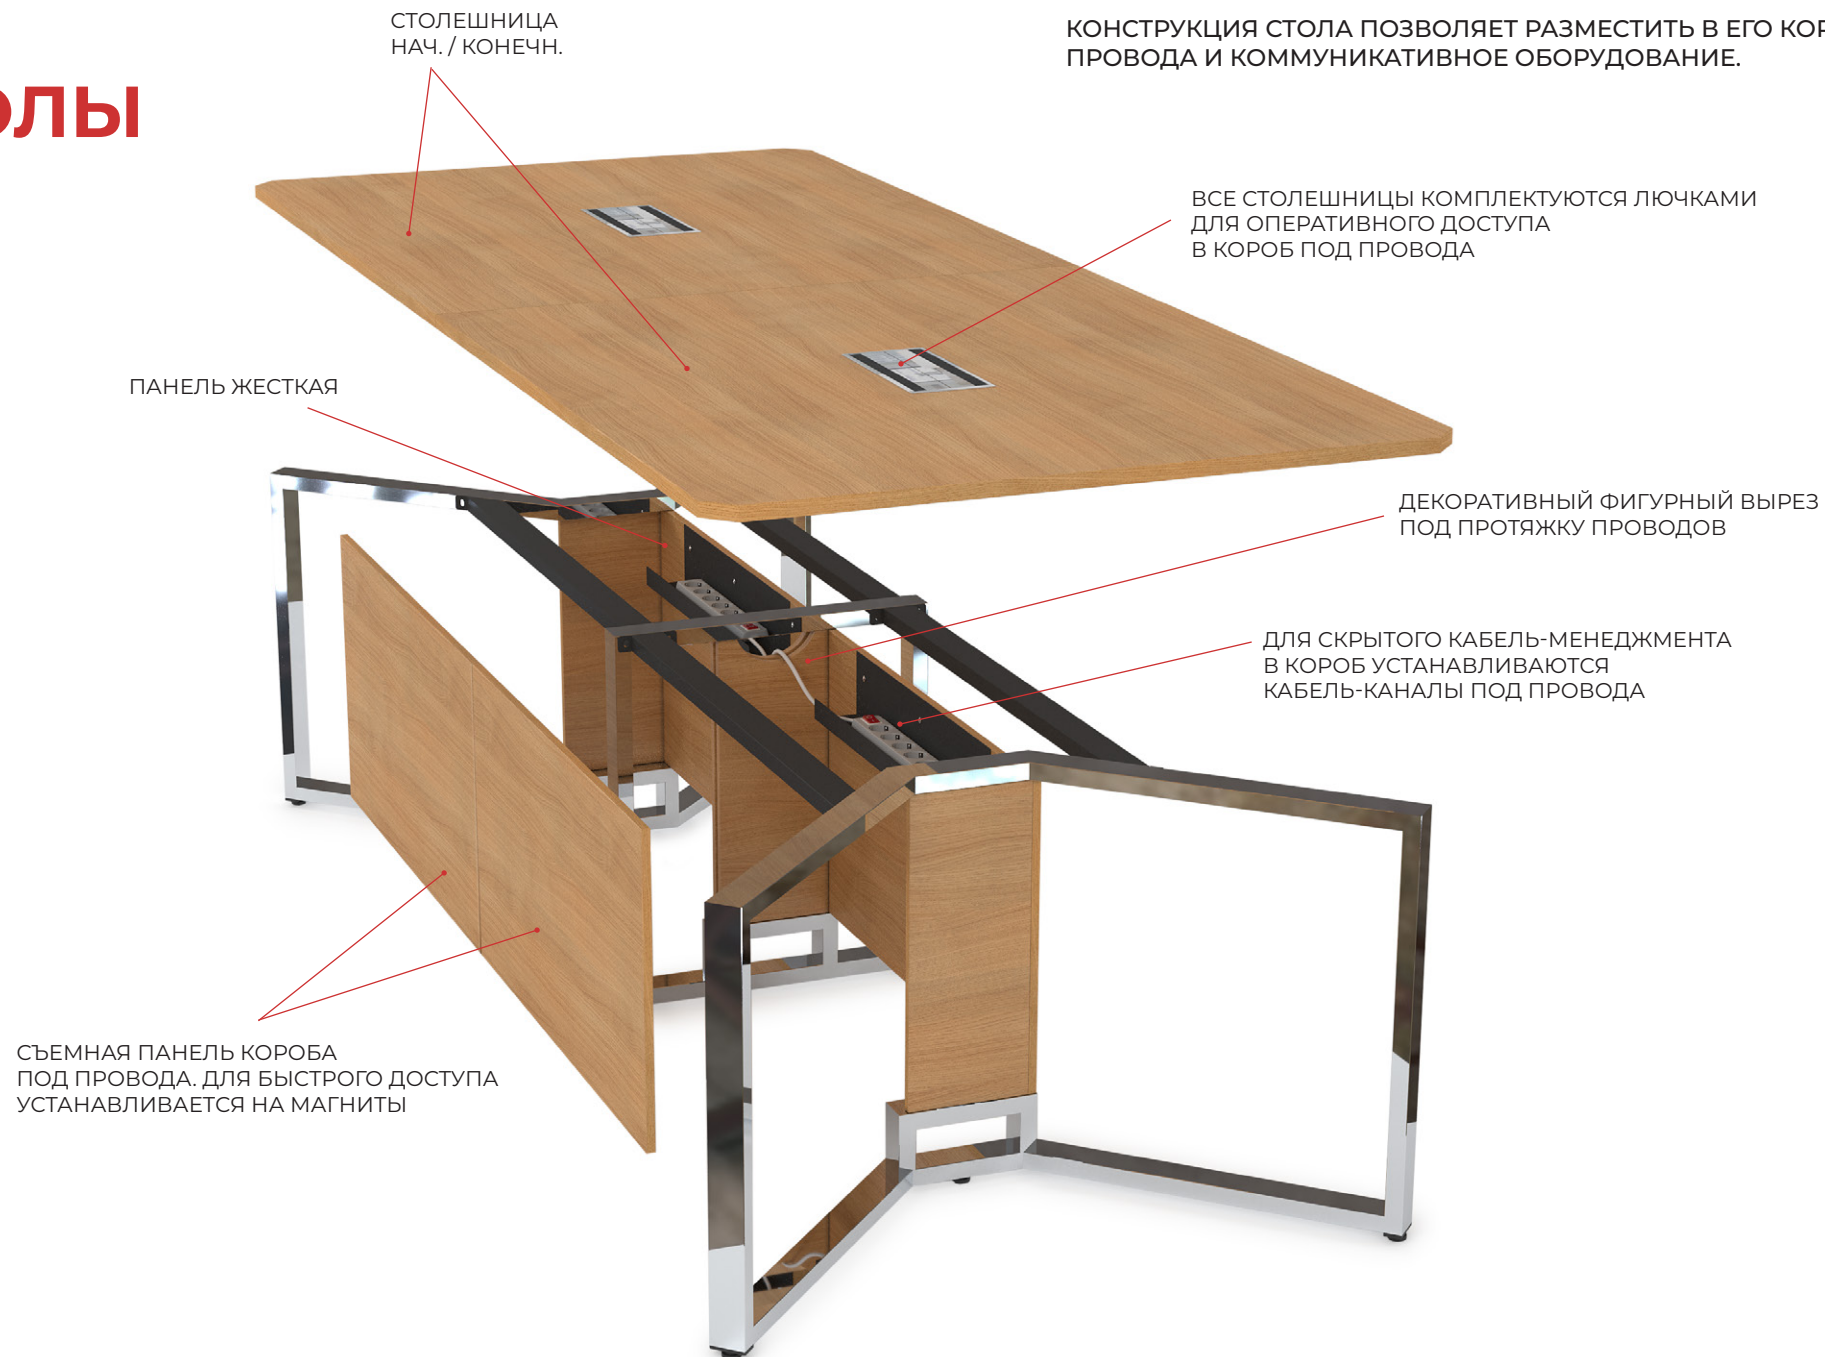

SUMMIT

МЕБЕЛЬ ДЛЯ ПЕРЕГОВОРНЫХ
И ПРЕЗИДИУМ-ЗОН

SUMMIT

ОБЩАЯ КОНЦЕПЦИЯ ДИЗАЙНА СЕРИИ ОСНОВАНА НА АКТУАЛЬНОЙ СЕГОДНЯ ТЕНДЕНЦИИ СОЧЕТАНИЯ РАЗЛИЧНЫХ ПОВЕРХНОСТЕЙ И ТЕКСТУР. ЗЕРКАЛЬНЫЕ ОПОРЫ И МАТОВЫЕ СТОЛЕШНИЦЫ С ДЕРЕВЯННОЙ ТЕКСТУРОЙ, ОПОРЫ ЧЕРНЫЙ ГЛЯНЕЦ И ОДНОТОННЫЕ МАТОВЫЕ СТОЛЕШНИЦЫ – ВСЕ ЭТИ КОНТРАСТНЫЕ СОЧЕТАНИЯ УСИЛЯТ ВИЗУАЛЬНЫЙ ЭФФЕКТ И ПРИДАДУТ ИНТЕРЬЕРУ УНИКАЛЬНОСТЬ.

SUMMIT

СТОЛЫ

КОЛЛЕКЦИЯ SUMMIT ЯВЛЯЕТСЯ СОВРЕМЕННЫМ РЕШЕНИЕМ ОРГАНИЗАЦИИ ПЕРЕГОВОРНЫХ И ПРЕЗИДИУМ-ЗОН.

КОНСТРУКЦИЯ СТОЛА ПОЗВОЛЯЕТ РАЗМЕСТИТЬ В ЕГО КОРОБЕ ПРОВОДА И КОММУНИКАТИВНОЕ ОБОРУДОВАНИЕ.

ЦВЕТА ЛДСП