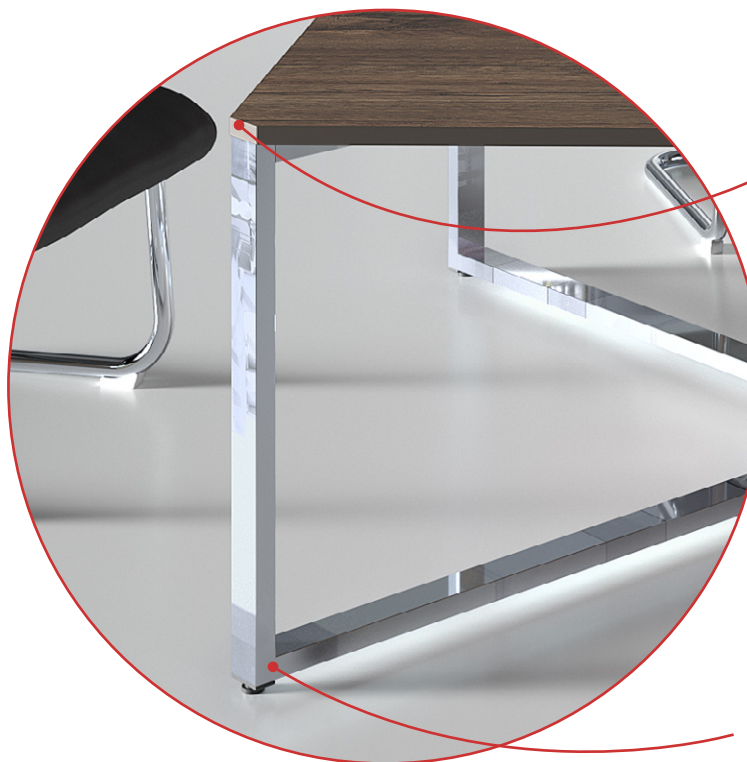

МЕБЕЛЬ ДЛЯ ПЕРЕГОВОРНЫХ И ПРЕЗИДИУМ-ЗОН SUMMIT
СОЗДАЕТ СОВРЕМЕННУЮ РЕСПЕКТАБЕЛЬНУЮ ОБСТАНОВКУ
ВО ВСЕХ БИЗНЕС- ПРОСТРАНСТВАХ, ГДЕ ОНА ИСПОЛЬЗУЕТСЯ.
ЛАКОНИЧНЫЙ ДИЗАЙН ПОЗВОЛЯЕТ ПРИСУТСТВУЮЩИМ
СОСРЕДОТОЧИТЬСЯ НА РАБОЧИХ МОМЕНТАХ.

SUMMIT

ОСОБЕННОСТИ СЕРИИ

**СОСТАВНАЯ СТОЛЕШНИЦА
ДЛЯ УГЛОВОГО МОДУЛЯ
С ПОВОРОТОМ
В НАПРАВЛЕНИИ ВОЛОКНА**

**ЭРГОНОМИЧНЫЕ УГЛЫ
СТОЛЕШНИЦЫ
ПОВТОРЯЮТ ГЕОМЕТРИЮ ОПОР**

**БЕСШОВНАЯ СВАРНАЯ
КОНСТРУКЦИЯ
(БЕСШОВНОЕ СОЕДИНЕНИЕ)**