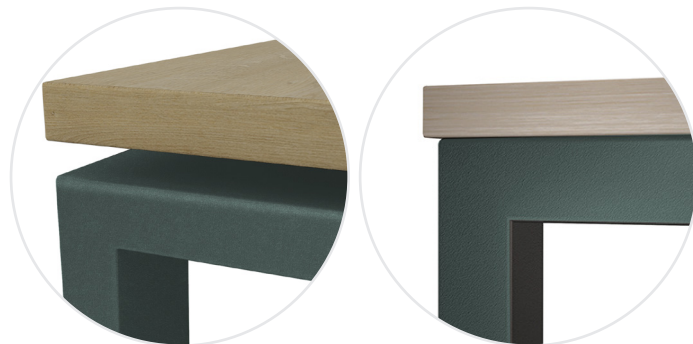

**GLOSS
AVANCE**

**НОВЫЕ
ЦВЕТА ОПОР**

ПОРОШКОВОЕ ОКРАШИВАНИЕ

МУАРОВОЕ
ПОКРЫТИЕ

KLEVER

TABACO

ЗЕРКАЛЬНЫЙ
ГЛЯНЕЦ

ЧЕРНЫЙ ГЛЯНЕЦ

Венге

Белый

Ivory

Teakwood

KLEVER

AVANCE

GLOSS

Белый