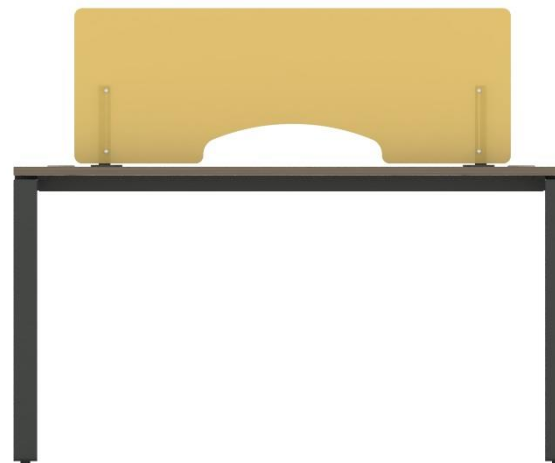

Варианты исполнения панели:

- ❑ Акрил – максимальная высота 700мм
(прозрачный, белый, цветной)
- ❑ Стекло каленое – максимальная высота - 500мм
(прозрачное, матовое, тонированное)

По согласованию с менеджером возможно изготовление экранов по Вашим размерам, формам и цветам, с разработкой индивидуального крепежного конструктива именно для Вашей мебели.

НАДСТАВКИ НА СТОЛЫ И СТОЙКИ-РЕСЕПШН

Надставка (без механического крепления).
Возможная установка на двусторонний скотч.

Цвета покраски кронштейнов: белый, серый, антрацит,
черный, мокко.

Варианты исполнения панели:

- Акрил – максимальная высота 700мм
(прозрачный, белый, цветной)
- Стекло каленое – максимальная высота - 500мм
(прозрачное, матовое, тонированное)

По согласованию с менеджером возможно
изготовление экранов по Вашим размерам, формам и
цветам, с разработкой индивидуального крепежного
конструктива именно для Вашей мебели.

Варианты исполнения панели:

- Акрил – максимальная высота 400мм
(прозрачный, белый, цветной)

По согласованию с менеджером возможно изготовление экранов по Вашим размерам, формам и цветам, с разработкой индивидуального крепежного конструктива именно для Вашей мебели.