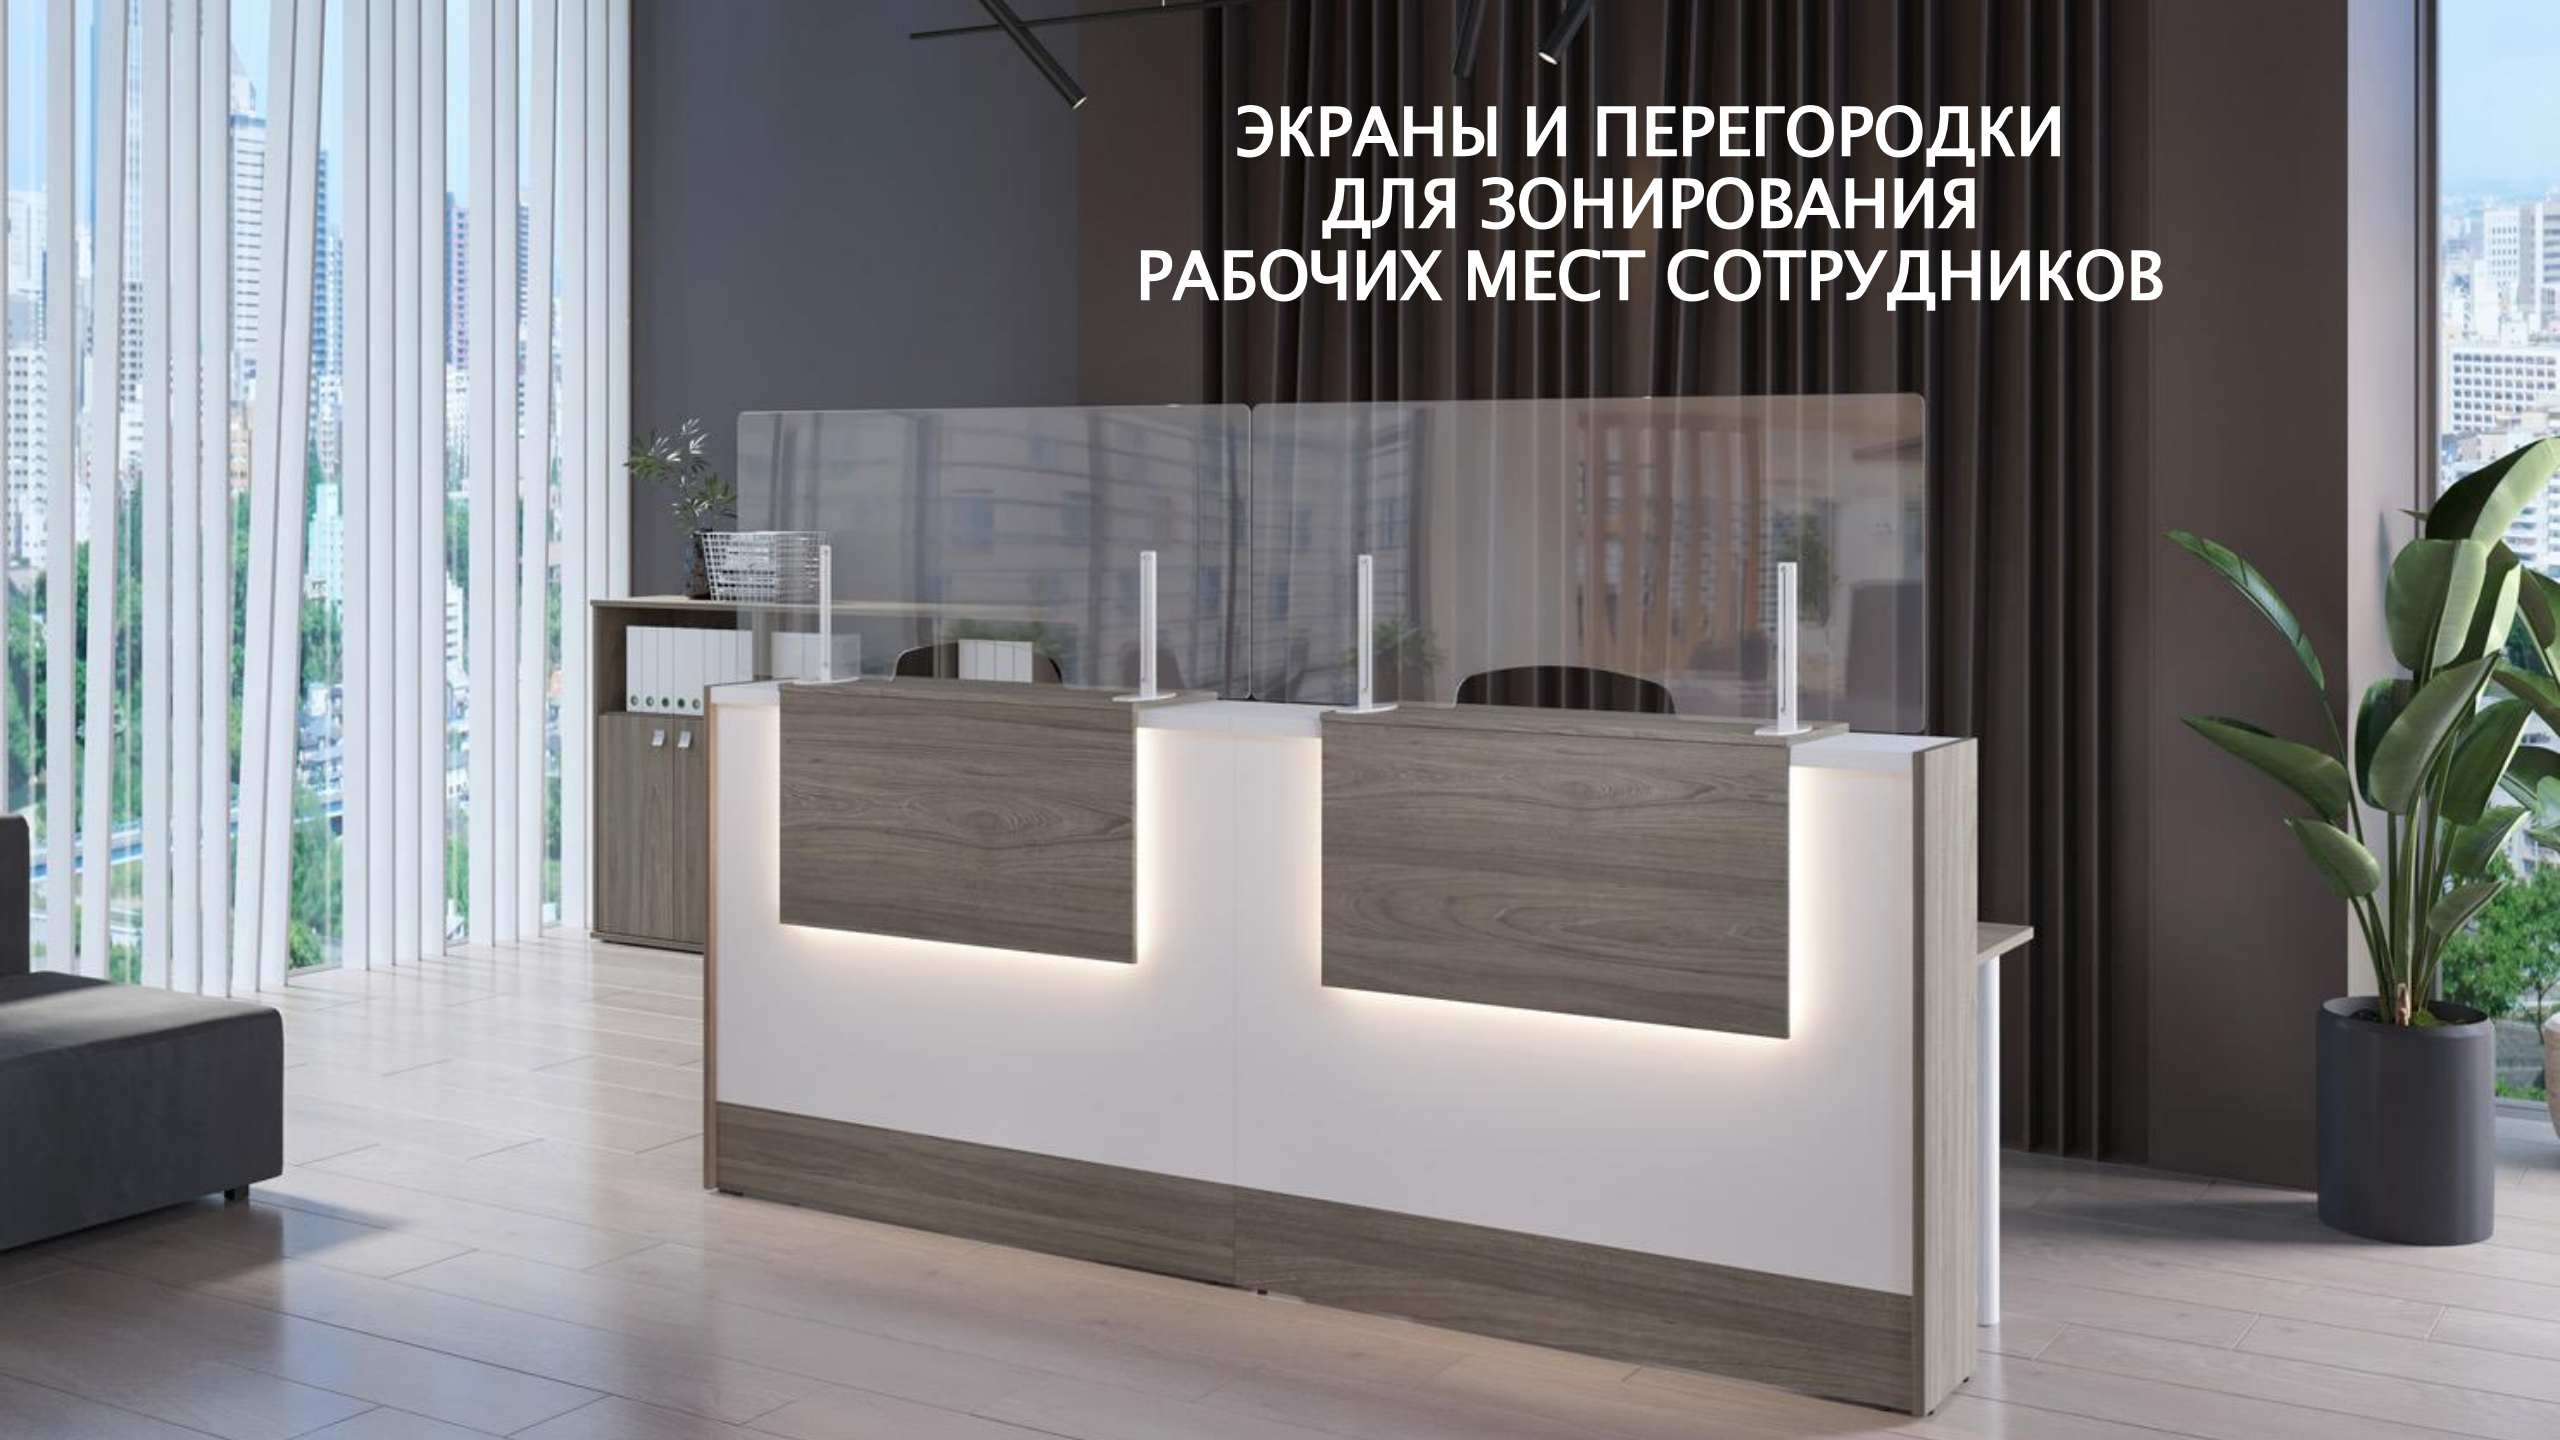

ЭКРАНЫ И ПЕРЕГОРОДКИ ДЛЯ ЗОНИРОВАНИЯ РАБОЧИХ МЕСТ СОТРУДНИКОВ

ПРОДОЛЬНЫЕ И БОКОВЫЕ ЭКРАНЫ

Надежное крепление на кронштейны к столешнице.
Цвета покраски кронштейнов: белый, серый, антрацит, черный, мокко.