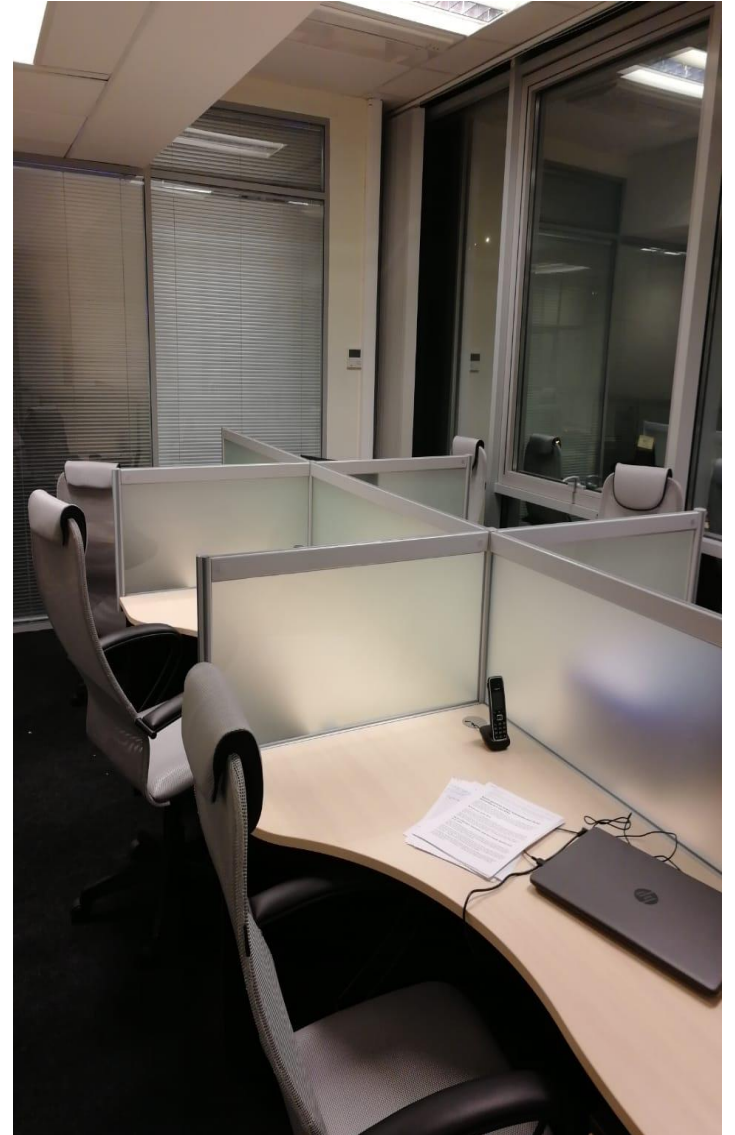

ЭКРАНЫ В АЛЮМИНИЕВОМ ПРОФИЛЕ

Материал каркаса – алюминий, цвет RAL 9006.
Сечение вертикального профиля 30*30мм,
горизонтального – 30*20мм

Варианты заполнения:

- ❑ Акрил 4мм (прозрачный, белый, цветной)
- ❑ Поликарбонат сотовый 8мм (прозрачный)

Комплектуются и крепятся на струбцины (большие/малые)

По согласованию с менеджером возможно изготовление экранов по Вашим размерам и цветам, с разработкой индивидуального крепежного конструктива именно для Вашей мебели.