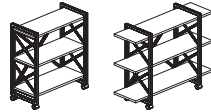

Тумбы на колесных опорах
500x460x767 мм
500x460x767 мм

Тумбы на колесных опорах
970x460x767 мм
970x460x767 мм
970x460x767 мм

Тумбы на колесных опорах
1440x460x767 мм
1440x460x767 мм

Тумбы на колесных опорах
1440x460x767 мм
1440x460x767 мм

Тумбы на регулируемых опорах
500x460x719 мм
500x460x719 мм

Тумбы на регулируемых опорах
970x460x719 мм
970x460x719 мм
970x460x719 мм

Тумбы на регулируемых опорах
1440x460x719 мм
1440x460x719 мм

Тумбы на регулируемых опорах
1440x460x719 мм
1440x460x719 мм

Стеллаж на колесных опорах - 3 полки
400x400x968 мм
800x400x968 мм

Стеллаж на колесных опорах - 3 полки
800x400x968 мм
1200x400x968 мм

Стеллаж на колесных опорах - 4 полки
400x400x1334 мм
800x400x1334 мм