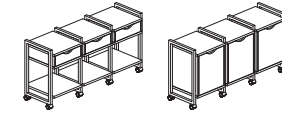

- Опоры металлические: профильная труба 60x30 мм
- Опоры стелажей и тумб: труба 30x30 мм
- Траверсы: труба 40*20 мм

- Ручки: фигурный вырез
- Парящая столешница: да
- Корпус ящиков тумб: короб ЛДСП

- Направляющие ящиков: шариковые
- Система открывания распашных фасадов: стандарт

МОДЕЛЬНЫЙ РЯД

Стол рабочий на X-образных опорах
980x720x750 мм
1180x720x750 мм
1380x720x750 мм
1580x720x750 мм

Стол рабочий на Z-образных опорах
980x720x750 мм
1180x720x750 мм
1380x720x750 мм
1580x720x750 мм

Тумбы на колесных опорах
500x460x767 мм
500x460x767 мм

Тумбы на колесных опорах
970x460x767 мм
970x460x767 мм
970x460x767 мм

Тумбы на колесных опорах
1440x460x767 мм
1440x460x767 мм

Тумбы на колесных опорах
1440x460x767 мм
1440x460x767 мм