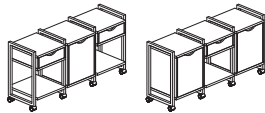

- Опоры металлические: профильная труба 60x30 мм
- Опоры стелажей и тумб: труба 30x30 мм
- Траверсы: труба 40*20 мм

- Ручки: фигурный вырез
- Парящая столешница: да
- Корпус ящиков тумб: короб ЛДСП

- Направляющие ящиков: шариковые
- Система открывания распашных фасадов: стандарт

МОДЕЛЬНЫЙ РЯД

Стол рабочий на X-образных опорах
980x720x750 мм
1180x720x750 мм
1380x720x750 мм
1580x720x750 мм

Стол рабочий на Z-образных опорах
980x720x750 мм
1180x720x750 мм
1380x720x750 мм
1580x720x750 мм

Тумбы на колесных опорах
500x460x767 мм
500x460x767 мм

Тумбы на колесных опорах
970x460x767 мм
970x460x767 мм
970x460x767 мм

Тумбы на колесных опорах
1440x460x767 мм
1440x460x767 мм

Тумбы на колесных опорах
1440x460x767 мм
1440x460x767 мм