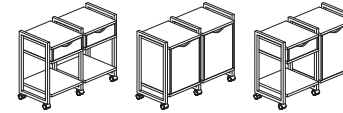

- Опоры металлические: профильная труба 60x30 мм
- Опоры стелажей и тумб: труба 30x30 мм
- Траверсы: труба 40*20 мм

- Ручки: фигурный вырез
- Парящая столешница: да
- Корпус ящиков тумб: короб ЛДСП

- Направляющие ящиков: шариковые
- Система открывания распашных фасадов: стандарт

МОДЕЛЬНЫЙ РЯД

Стол рабочий на X-образных опорах
980x720x750 мм
1180x720x750 мм
1380x720x750 мм
1580x720x750 мм

Стол рабочий на Z-образных опорах
980x720x750 мм
1180x720x750 мм
1380x720x750 мм
1580x720x750 мм

Тумбы на колесных опорах
500x460x767 мм
500x460x767 мм

Тумбы на колесных опорах
970x460x767 мм
970x460x767 мм
970x460x767 мм

Тумбы на колесных опорах
1440x460x767 мм
1440x460x767 мм

Тумбы на колесных опорах
1440x460x767 мм
1440x460x767 мм